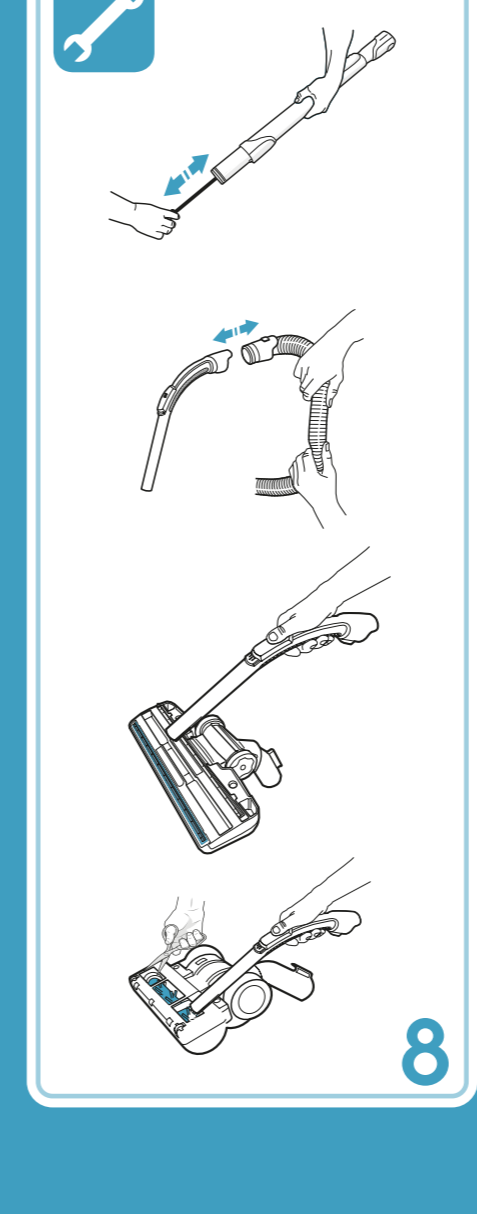

R Recommended nozzle | Brosse recommandée | فرشة الموصى بها | Препоръчителна дюза | Doporučená hubice | Empfohlene Düse | Anbefalet mundstykke | Soovituslik otsak | Cepillo recomendado | انزالهای توصیه شده | Suositeltava suulake | Συνιστώμενο ακροφύσιο | Preporučeni nastavak | Ajánlott szivófej | Spazzola consigliata | Rekomenduojamas antgalis | Leteicams uzgalis | Aanbevolen mondstuk | Anbefalt munestykke | Zalecana dysza | Escova recomendada | Perie recomandată | Рекомендованная насадка | Rekomenderat munestykke | Priporočni nastavek | Odporučaná hubica | Препоручени наставка | Önerilen başlık | Рекомендована насадка

5x  
= 1x

30°C 24h

! [www.electrolux.com/shop](http://www.electrolux.com/shop)