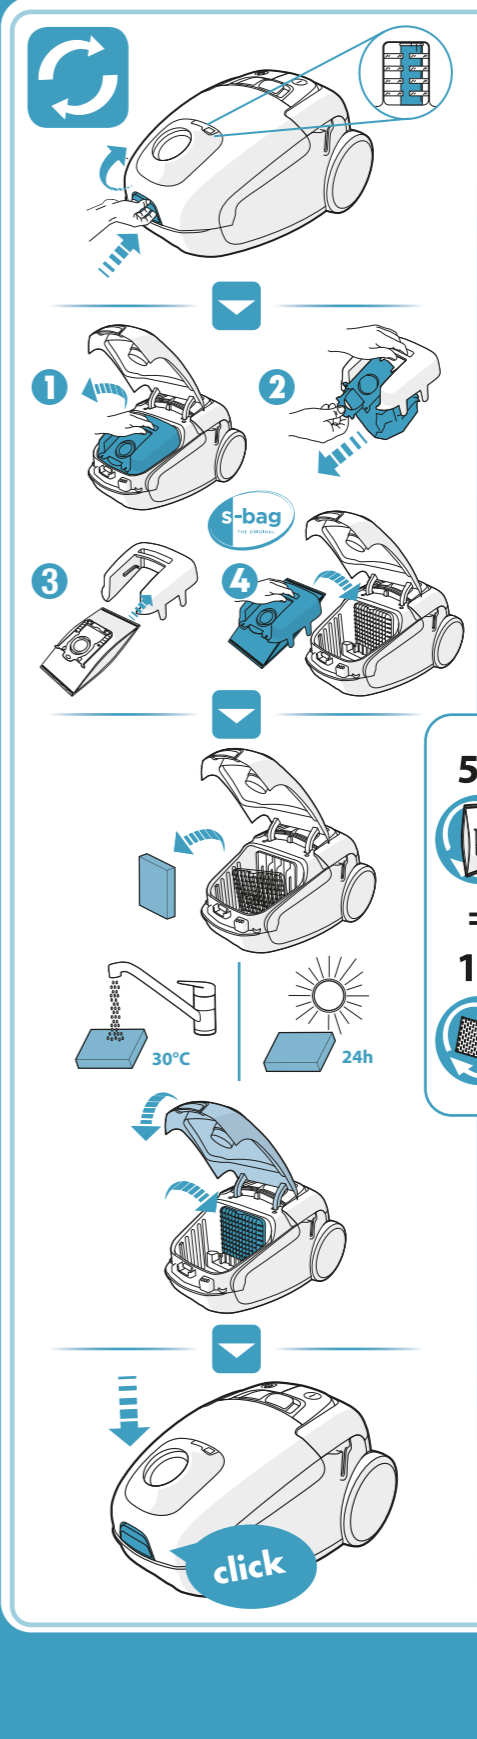

R Recommended nozzle | Brosse recommandée | فرشة الموصى بها | Препоръчителна дюза | Doporučená hubice | Empfohlene Düse | Anbefalet mundstykke | Soovituslik otsak | Cepillo recomendado | انزالهای توصیه شده | Suositeltava suulake | Συνιστώμενο ακροφύσιο | Preporučeni nastavak | Ajánlott szivófej | Spazzola consigliata | Rekomenduojamas antgalis | Leteicams uzgalis | Aanbevolen mondstuk | Anbefalt munestykke | Zalecana dysza | Escova recomendada | Perie recomandată | Рекомендованная насадка | Rekomenderat munestykke | Priporočni nastavek | Odporučaná hubica | Препоручени наставка | Önerilen başlık | Рекомендована насадка

5x  
= 1x

30°C 24h

! [www.electrolux.com/shop](http://www.electrolux.com/shop)