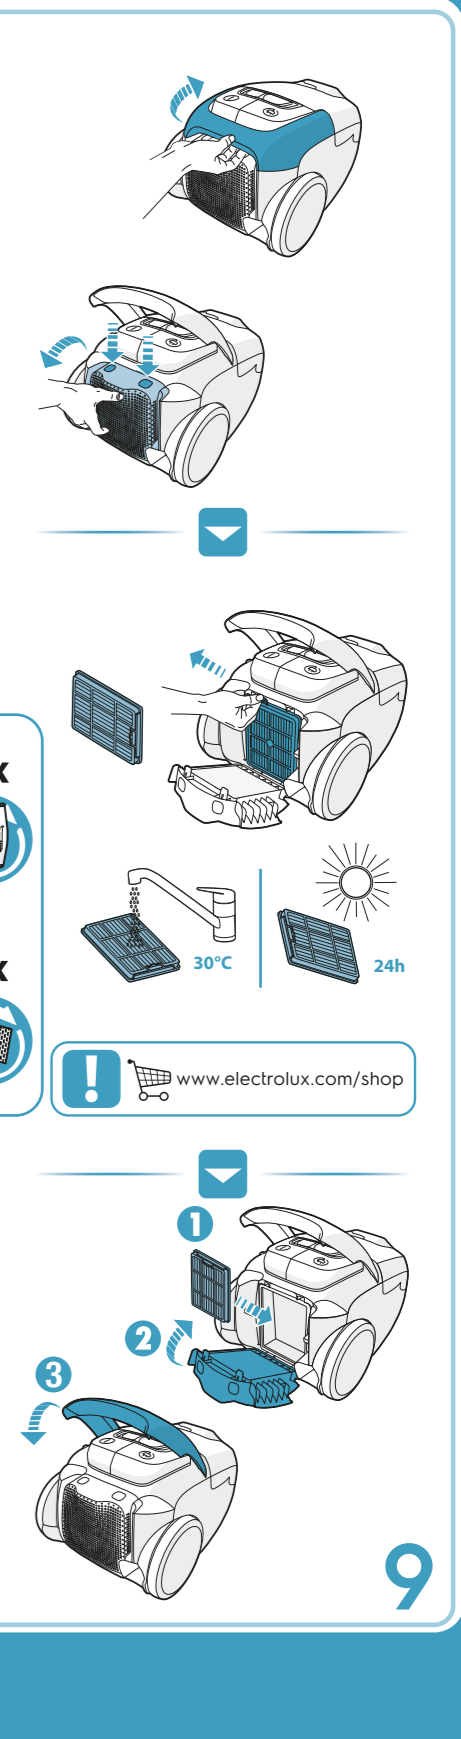

R Recommended nozzle | Brosse recommandée | فرشة الموصى بها | Препоръчителна дюза | Doporučená hubice | Empfohlene Düse | Anbefalet mundstykke | Soovituslik otsak | Cepillo recomendado | انزالهای توصیه شده | Suositeltava suulake | Συνιστώμενο ακροφύσιο | Preporučeni nastavak | Ajánlott szivófej | Spazzola consigliata | Rekomenduojamas antgalis | Leteicams uzgalis | Aanbevolen mondstuk | Anbefalt munestykke | Zalecana dysza | Escova recomendada | Perie recomandată | Рекомендованная насадка | Rekomenderat munestykke | Priporočni nastavek | Odporučaná hubica | Препоручени наставка | Önerilen başlık | Рекомендована насадка

5x  
= 1x

30°C 24h

! [www.electrolux.com/shop](http://www.electrolux.com/shop)