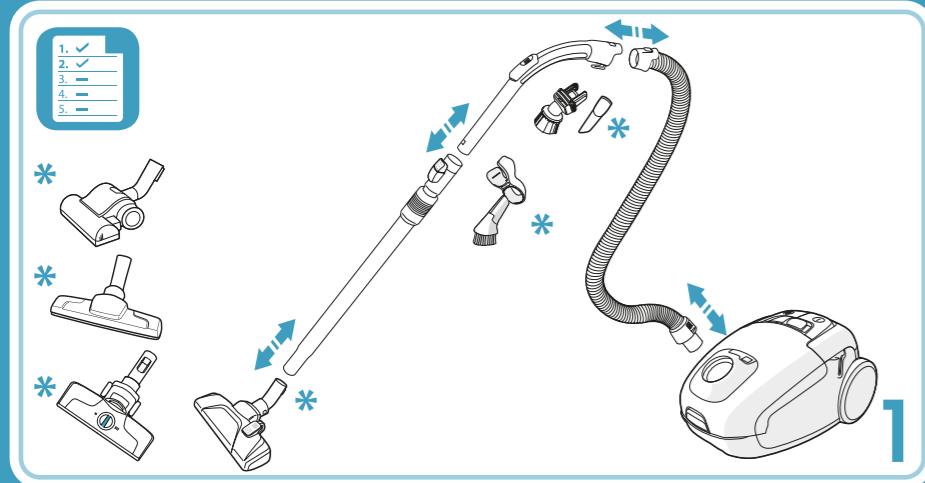

* Certain models only | Suivant les modèles | بعض الموديلات فقط | Само определени модели | Pouze u některých modelů | Nur bestimmte Modelle | Kun på visse modeller | Ainult kindlad mudelid | Solo algunos modelos | فقط برای بعضی مدلها | Vain tietyt mallit | Ορισμένα μόνο μοντέλα | Samo određeni modeli | Csak egyes típusoknál | Solo per alcuni modelli | Tik tam tikriems modeliams | Tikai noteiktiem modeļiem | Alleen bepaalde modellen | Kun enkelte modeller | Tyko niektóre modele | Solo alguns modelos | Doar pentru anumite modele | Только отдельные модели | Bara vissa modeller | Le določeni modeli | Len určité modely | Само код одређених модела | Yalnızca bazı modellerde | Залежно від моделі